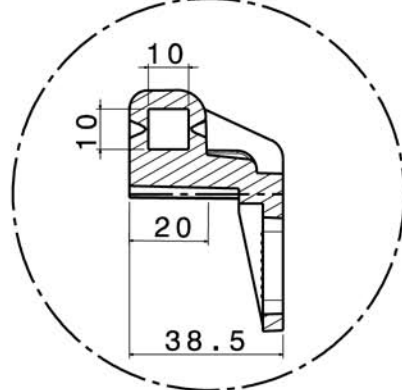

vista sez. A-A

64100000

Allmatic S.r.l.
 Via dell'Artigiano, 1
 32020 Borgo Valbelluna (BL) - ITALY
 Tel (+39) 0437 75 11 75
 www.allmatic.com