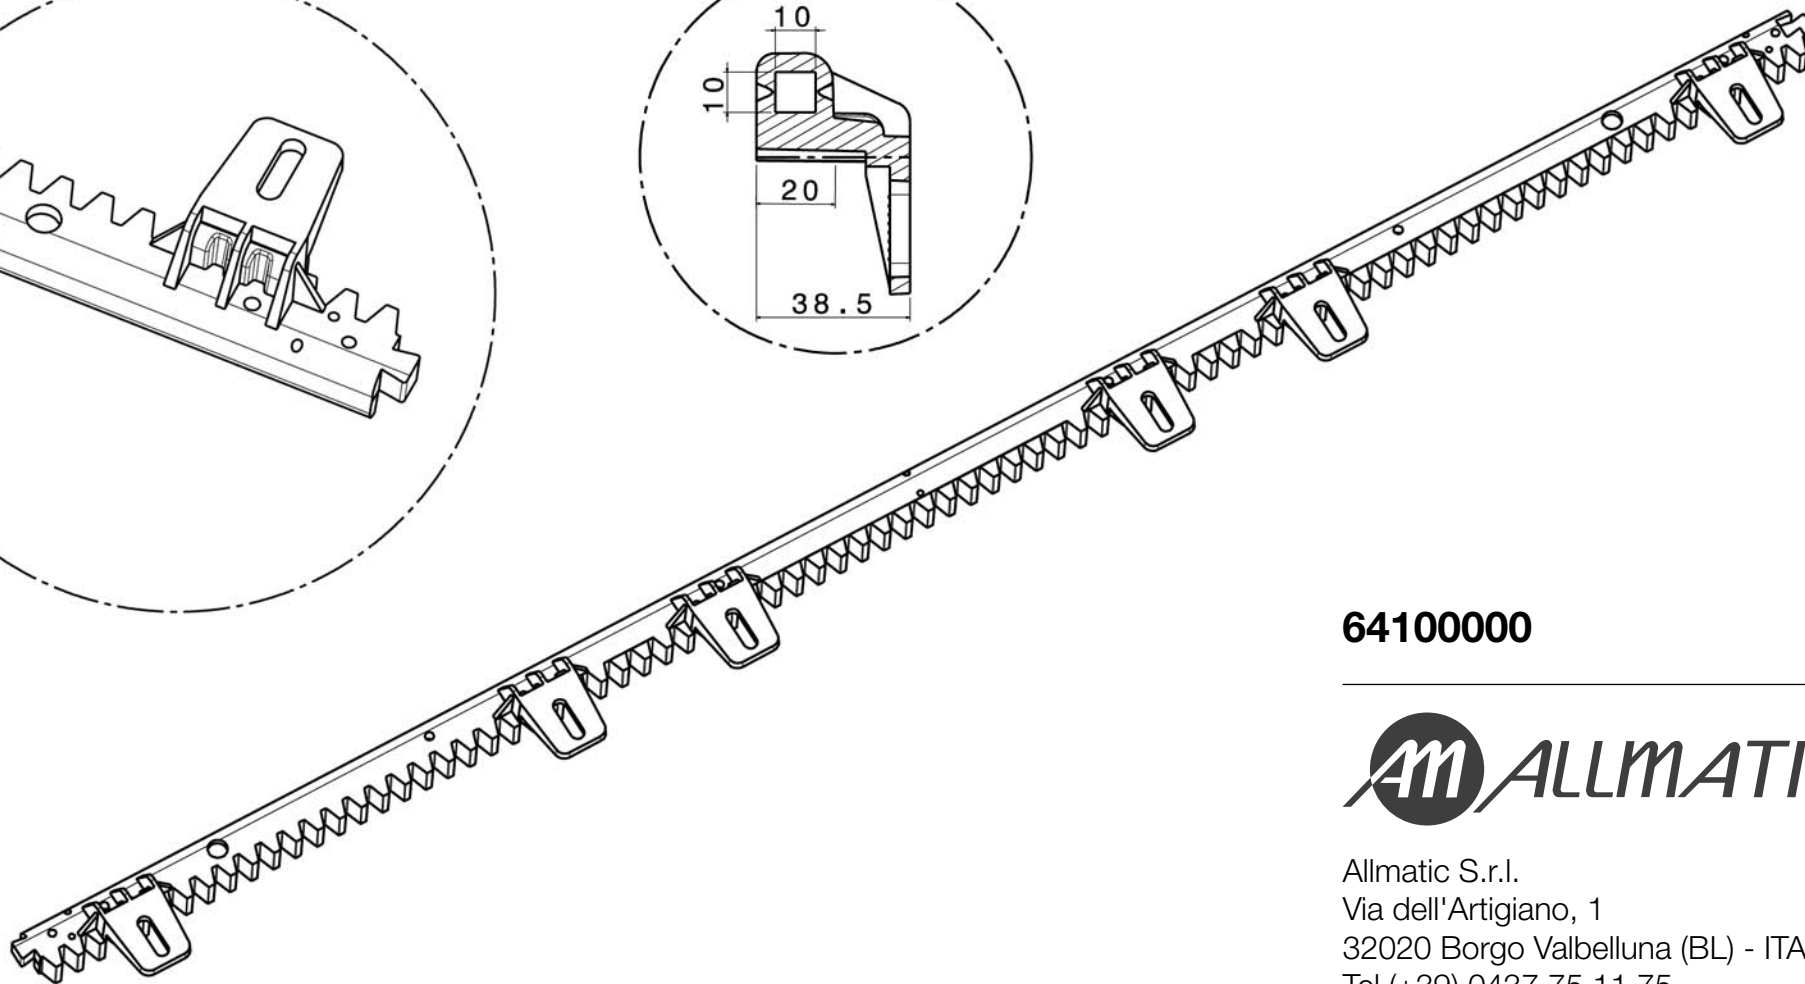

vista sez. A-A

64100000

Allmatic S.r.l.
 Via dell'Artigiano, 1
 32020 Borgo Valbelluna (BL) - ITALY
 Tel (+39) 0437 75 11 75
 www.allmatic.com